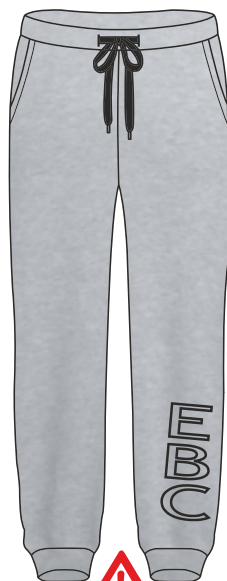

M  
A  
T  
I  
È  
R  
E  
  
P  
A  
N  
Z  
E  
R  
I

ENFANT **22€** **Pantalón Léger** 100%coton ADULTE **27€**

ENFANT **25€** **Sweat capuche Club** 80%coton / 20%Polyester ADULTE **29€**

ENFANT **29€** **Pantalón Premium** 80%coton / 20%Polyester ADULTE **30€**